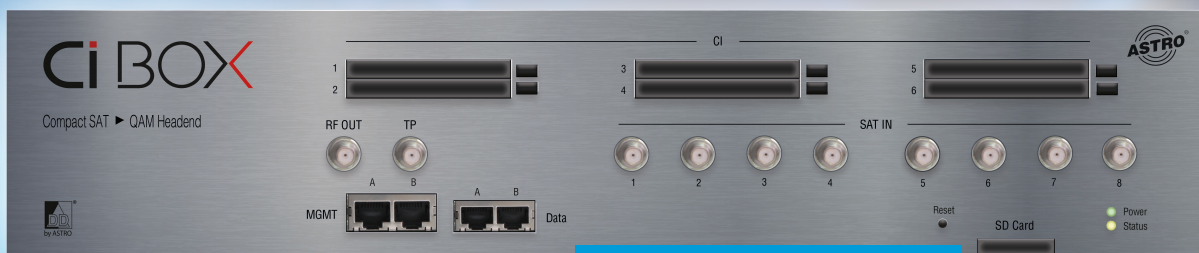

## Kompaktkopfstelle

SAT in QAM

6 Common Interface Slots

 Made in  
Germany

CI BOX 16

Direct Digital  by ASTRO

### Eingänge:

- 16x SAT (DVB-S/S2)

### Weitere Merkmale:

- Unicable-/JESS-Steuerung
- 2 Management-Ports
- SD-Karte zur Speicherung von Config-Daten
- 19 Zoll, 2 Höheneinheiten
- drehbare Montagewinkel ermöglichen Rack- oder Wandmontage
- Lizenz: Drop- / Pass-Filter
- Lizenz: Multiplexing
- Lizenz: TLS on/off
- Lizenz: Verschlüsselung Common Scrambling